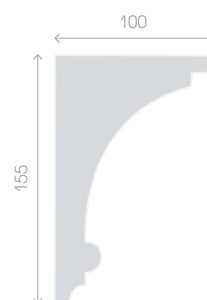

Карниз гипсовый профильный с подсветкой ПГКС155.100.1

Длина 1200 мм
Высота 155 мм
Ширина 100 мм

ЭКОЛЕПНИНА

МОСКОВСКИЙ ЗАВОД АРХИТЕКТУРНОГО ДЕКОРА

www.ecolepnina.ru
ecolepnina@ya.ru
[inst: ecolepnina.ru](https://www.instagram.com/ecolepnina.ru)
+7 495 055-055-7