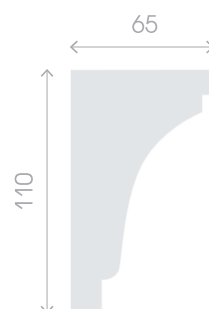

Карниз гипсовый профильный с подсветкой ПГКС110.65.1

Длина 1200 мм
Высота 110 мм
Ширина 65 мм

ЭКОЛЕПНИНА

МОСКОВСКИЙ ЗАВОД АРХИТЕКТУРНОГО ДЕКОРА

www.ecolepnina.ru
ecolepnina@ya.ru
[inst: ecolepnina.ru](https://www.instagram.com/ecolepnina.ru)
+7 495 055-055-7