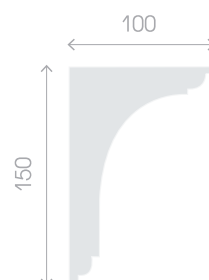

# Карниз гипсовый профильный с подсветкой ПГКС150.100.3

Длина ..... 1200 мм  
Высота ..... 150 мм  
Ширина ..... 100 мм

**ЭКОЛЕПНИНА**

МОСКОВСКИЙ ЗАВОД АРХИТЕКТУРНОГО ДЕКОРА

[www.ecolepnina.ru](http://www.ecolepnina.ru)  
[ecolepnina@ya.ru](mailto:ecolepnina@ya.ru)  
[inst: ecolepnina.ru](https://www.instagram.com/ecolepnina.ru)  
+7 495 055-055-7