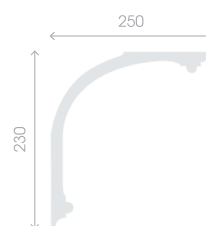

# Карниз гипсовый профильный с подсветкой ПГКС250.230.1

Длина ..... 1200 мм  
Высота ..... 250 мм  
Ширина ..... 230 мм

**ЭКОЛЕПНИНА**

МОСКОВСКИЙ ЗАВОД АРХИТЕКТУРНОГО ДЕКОРА

[www.ecolepnina.ru](http://www.ecolepnina.ru)  
[ecolepnina@ya.ru](mailto:ecolepnina@ya.ru)  
[inst: ecolepnina.ru](https://www.instagram.com/ecolepnina.ru)  
+7 495 055-055-7